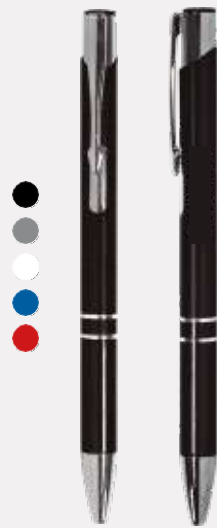

BP283
Bolígrafo “Milos”

Metal. Tinta negra.

BP282
Bolígrafo touch “Mikonos”

Metal. Tinta negra.

BP263
Bolígrafo touch “Misisipi”

Metal. Tinta negra.

BP226
Bolígrafo “London II”

Metal. Tinta negra. Estuche con cierre magnético.

BP304
Bolígrafo "Smoothie"

Metal. Tinta negra.

BP270
Bolígrafo "Gregor"

Metal. Tinta negra.

NUEVO
Bolígrafo touch
BP264 • York

BP295
Bolígrafo "Burma"

Aluminio. Tinta negra.

BP193
Bolígrafo "Galax"

Aluminio. Tinta negra.

BP264
Bolígrafo touch "York"

Bolígrafo retráctil. Cuerpo metálico. Clip, punta y pulsador plásticos. Punta touch.

Detalles

Material	Aluminio
Tinta	Negra

Escritura

NUEVO
Bolígrafo
BP312 • Glossy