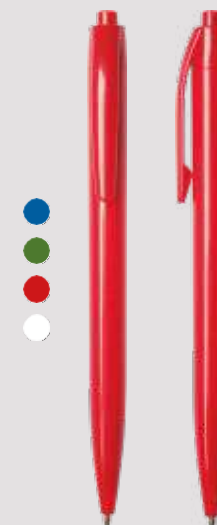

Detalles

Material	Aluminio
Tinta	Negra

BP296
Bolígrafo "Lantana"

BP297
Bolígrafo "Pintacs"

Metal. Tinta negra.

Metal. Tinta negra.

BP307

Bolígrafo "Croma II"

Cuerpo blanco y clip de diferentes colores. Bolígrafo retráctil. Clip plástico de colores. Sistema de botón push para destapar. Amplia área de impresión.

Detalles

Material	Plástico
Tinta	Negra

NUEVO
Bolígrafo
BP307 • Croma II

BP241

Bolígrafo "Nando"

Plástico. Tinta negra.

BP241-TA

Bolígrafo "Nando" tinta azul

Plástico. Tinta azul.

BP268

Bolígrafo "Bilbo"