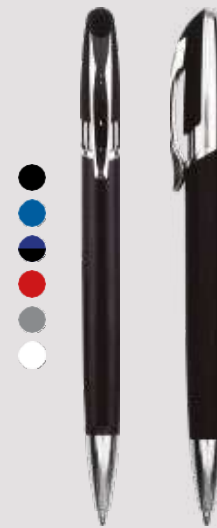

BP283
Bolígrafo “Milos”

Metal. Tinta negra.

BP282
Bolígrafo touch “Mikonos”

Metal. Tinta negra.

BP263
Bolígrafo touch “Misisipi”

Metal. Tinta negra.

BP226
Bolígrafo “London II”

Metal. Tinta negra. Estuche con cierre magnético.

BP304
Bolígrafo "Smoothie"

Metal. Tinta negra.

BP270
Bolígrafo "Gregor"

Metal. Tinta negra.

NUEVO
Bolígrafo touch
BP264 • York

BP295
Bolígrafo "Burma"

Aluminio. Tinta negra.

BP193
Bolígrafo "Galax"

Aluminio. Tinta negra.

BP264
Bolígrafo touch "York"

Bolígrafo retráctil. Cuerpo metálico. Clip, punta y pulsador plásticos. Punta touch.

Detalles

Material	Aluminio
Tinta	Negra

Escritura

NUEVO
Bolígrafo
BP312 • Glossy