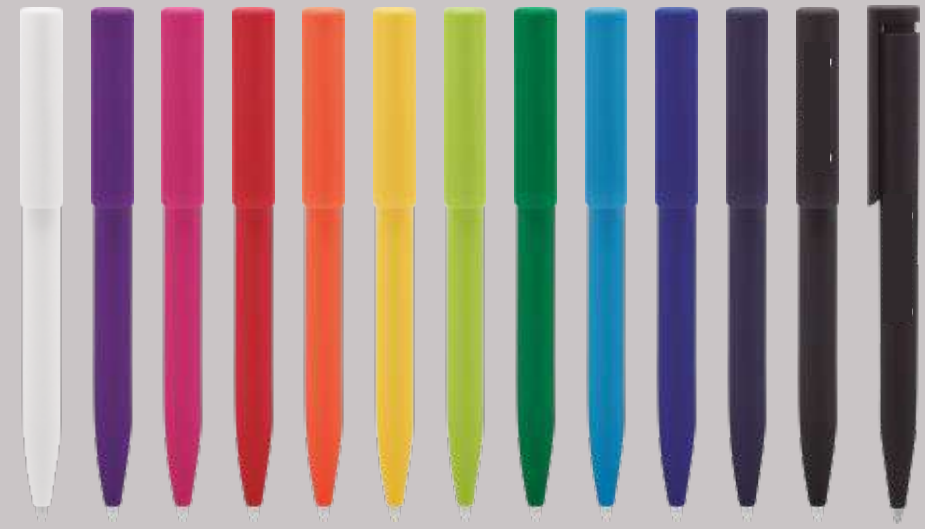

BP300
Bolígrafo "Croma"

Plástico. Tinta negra.