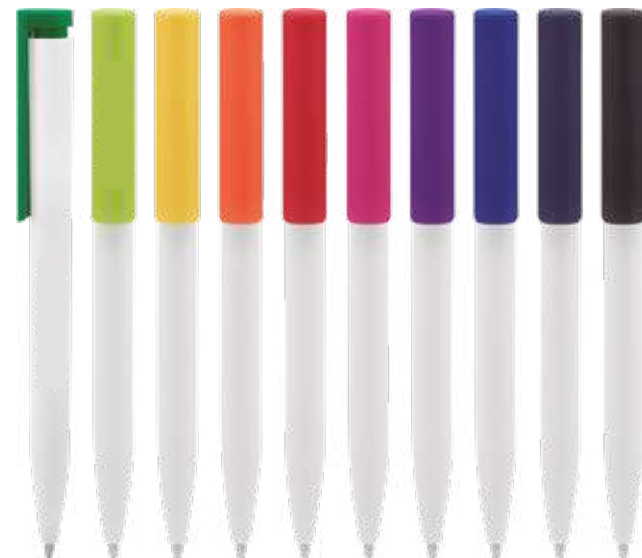

BP290
Bolígrafo "Angra"

BP286
Bolígrafo touch "Centauro"

Metal. Tinta negra.

Metal. Tinta negra.

BP312
Bolígrafo touch "Glossy"

Bolígrafo retráctil con pulsador touch. Cuerpo de aluminio de diferentes colores con acabado laca. Puntera, anillos, clip y detalles del pulsador en plateado brillante.

Detalles

Material	Aluminio
Tinta	Negra

BP296
Bolígrafo "Lantana"

BP297
Bolígrafo "Pintacs"

Metal. Tinta negra.

Metal. Tinta negra.

BP307

Bolígrafo "Croma II"

Cuerpo blanco y clip de diferentes colores. Bolígrafo retráctil. Clip plástico de colores. Sistema de botón push para destapar. Amplia área de impresión.

Detalles

Material	Plástico
Tinta	Negra

NUEVO
Bolígrafo
BP307 • Croma II