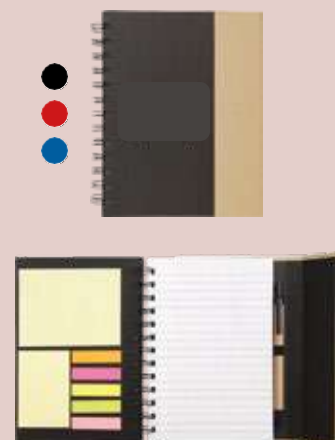

C557

Carpeta "Elevator"

26 x 35 x 3 cm. PU. Carpeta con cierre. Bloc de 20 hojas lisas tamaño A4.

NUEVO

Set de libreta y bolígrafo

T638 • Magic

T327

Libreta con notas adhesivas

18 x 13,5 x 1 cm. Cartón. 70 hojas rayadas y bolígrafo. Cierre imantado.

T164

Libreta "Ecológica"

13,8 x 18 x 1,5 cm. Elaborada con papel reciclado. 70 hojas lisas y bolígrafo.

T638

Set de libreta y bolígrafo "Magic"

Libreta color Kraft, anillado metálico y 70 hojas punteadas de 70g. Bolígrafo metálico (BP295) color negro con tinta negra. Mediante sistema de imanes el bolígrafo queda sujeto a la tapa, causando un efecto sorprendente.

Detalles

Medidas	13 x 18 cm.
Material	Cartón