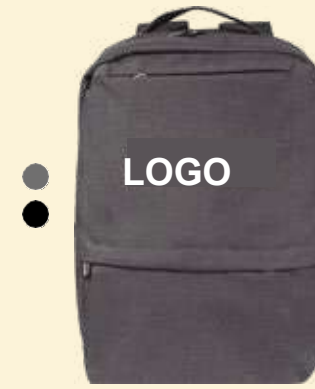

K5
Mochila “Funcional”