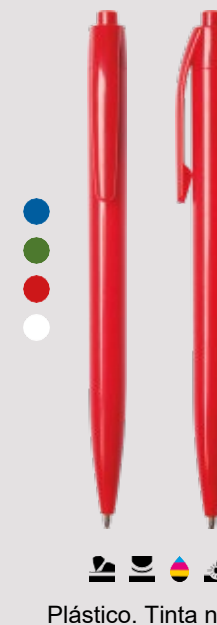

BP290
Bolígrafo “Angra”

Metal. Tinta negra.

BP286
Bolígrafo touch “Centauro”

Metal. Tinta negra.

BP312
Bolígrafo touch “Glossy”

Bolígrafo retráctil con pulsador touch. Cuerpo de aluminio de diferentes colores con acabado laca. Puntera, anillos, clip y detalles del pulsador en plateado brillante.

Detalles

Material	Aluminio
Tinta	Negra

BP296
Bolígrafo “Lantana”

Metal. Tinta negra.

BP297
Bolígrafo “Pintacs”

Metal. Tinta negra.

BP307

Bolígrafo "Croma II"

Cuerpo blanco y clip de diferentes colores. Bolígrafo retráctil. Clip plástico de colores. Sistema de botón push para destapar. Amplia área de impresión.

Detalles

Material	Plástico
Tinta	Negra

NUEVO
Bolígrafo
BP307 • Croma II

BP241

Bolígrafo "Nando"

Plástico. Tinta negra.

BP241-TA

Bolígrafo "Nando" tinta azul

Plástico. Tinta azul.

BP268

Bolígrafo "Bilbo"