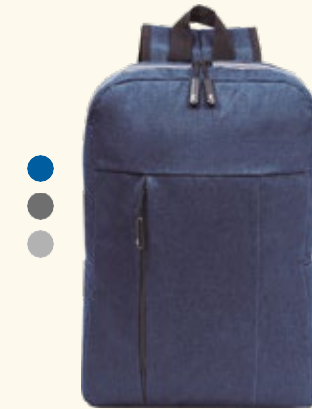

Mochila porta notebook de hasta 15 pulgadas con 2 compartimentos, principal con bolsillo acolchado porta notebook y bolsillo plano. Segundo compartimento con cierre y 1 bolsillo frontal con cierre horizontal. Manija superior sin acolchado. Correas y espalda acolchadas. Tiradores de cierres metálicos y engomados. Incluye tira para sujetar la mochila en la manija extensible de un equipaje de mano.

Detalles

Medidas	28 x 40,5 x 9 cm.
Capacidad	11 litros
Material exterior	Poliéster 300D
Material interior	Poliéster 210D

K5
Mochila “Funcional”

28 x 40 x 12 cm. Capacidad 14 litros.
Poliéster 300D.

K6
Mochila “City”

NUEVO COLOR

30 x 44 x 8 cm. Capacidad 11 litros.
Poliéster 300D.

K4
Bolso / mochila "Picnic"

27 x 42 x 18 cm. Capacidad 18 litros.
Poliéster 300D.

K1
Mochila "Dynamic"

28 x 42 x 12 cm. Capacidad 14 litros.
Poliéster Wulong 300D Hidrófugo.