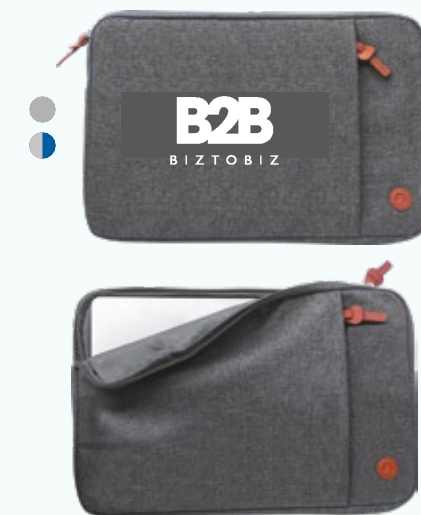

G232

Sobre "Urban 15"

26 x 40 x 2 cm. Poliéster, nylon y PU.