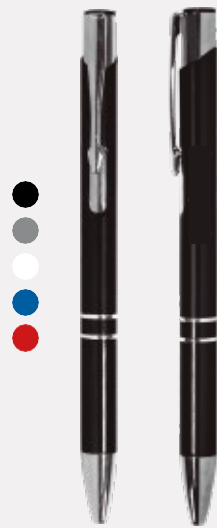

BP283
Bolígrafo "Milos"

Metal. Tinta negra.

BP282
Bolígrafo touch "Mikonos"

Metal. Tinta negra.

BP263
Bolígrafo touch "Misisipi"

Metal. Tinta negra.

BP226
Bolígrafo "London II"

Metal. Tinta negra. Estuche con cierre magnético.

BP304
Bolígrafo "Smoothie"

Metal. Tinta negra.

BP270
Bolígrafo "Gregor"

Metal. Tinta negra.

NUEVO
Bolígrafo touch
BP264 • York

BP295
Bolígrafo "Burma"

Aluminio. Tinta negra.

BP193
Bolígrafo "Galax"

Aluminio. Tinta negra.

BP264
Bolígrafo touch "York"

Bolígrafo retráctil. Cuerpo metálico. Clip, punta y pulsador plásticos. Punta touch.

Detalles

Material	Aluminio
Tinta	Negra

Escritura

NUEVO
Bolígrafo
BP312 • Glossy