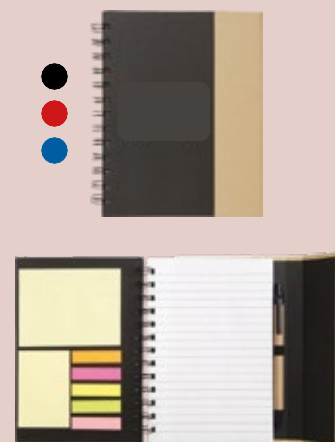

Oficina & negocios

C557

Carpeta "Elevator"

26 x 35 x 3 cm. PU. Carpeta con cierre. Bloc de 20 hojas lisas tamaño A4.

NUEVO

Set de libreta y bolígrafo

T638 • Magic

T327

Libreta con notas adhesivas

18 x 13,5 x 1 cm. Cartón. 70 hojas rayadas y bolígrafo. Cierre imantado.

T164

Libreta "Ecológica"

13,8 x 18 x 1,5 cm. Elaborada con papel reciclado. 70 hojas lisas y bolígrafo.

T638

Set de libreta y bolígrafo "Magic"

Libreta color Kraft, anillado metálico y 70 hojas punteadas de 70g. Bolígrafo metálico (BP295) color negro con tinta negra. Mediante sistema de imanes el bolígrafo queda sujeto a la tapa, causando un efecto sorprendente.