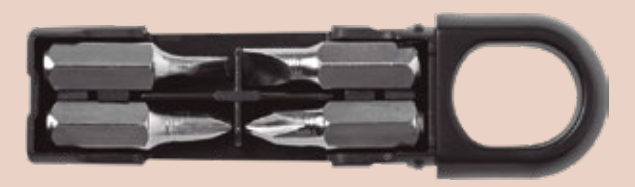

Medidas	32 x 33 cm.
Fuelle	14 cm.
Material	Non-woven de 80 g.

T557
Set de herramientas "Meissa"

Cerrado: 27 x 14 x 4,5 cm. Abierto: 27 x 32,2 x 4,5 cm.
 Poliéster 600D Oxford.

T506
Herramienta "Screw"

9 x 2 x 1,5 cm. Plástico y metal.