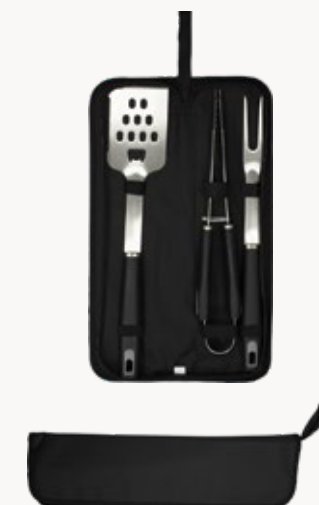

B2B
BIZTOBIZ

T556

Set de asado / BBQ "Lira"

36,5 x 11 x 5,2 cm. Acero inoxidable y Madera + Poliéster.

T609

Set de asado / BBQ "Masterbeef"

46,5 x 12 x 4,5 cm. Acero inoxidable y polipropileno + Poliéster.

T597