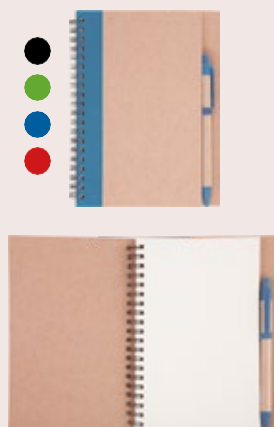

Oficina & negocios

C557

Carpeta "Elevator"

26 x 35 x 3 cm. PU. Carpeta con cierre. Bloc de 20 hojas lisas tamaño A4.

NUEVO

Set de libreta y bolígrafo

T638 • Magic

T327

Libreta con notas adhesivas

18 x 13,5 x 1 cm. Cartón. 70 hojas rayadas y bolígrafo. Cierre imantado.

T164

Libreta "Ecológica"

13,8 x 18 x 1,5 cm. Elaborada con papel reciclado. 70 hojas lisas y bolígrafo.