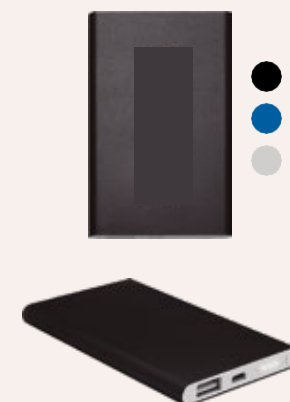

Detalles

Medidas	5,3 x 1,5 x 22,5 cm.
Material	Bambú / ABS

Caja de regalo

Medidas	14,5 x 5,5 x 2 cm.
Color	Kraft

NUEVOS
Cable cargador de celulares

EC741 • Celler

EC741
Cable cargador de celulares “Celler”

Anillo para enganchar o colocar llaves. Cargador tipo C y Iphone. Luz indicadora de carga del celular, cuando el color es rojo la batería del celular posee una carga menor al 50%, azul del 51 al 99% y verde cuando está totalmente cargada.

Adaptador: 8 cm. Sujeter de los cables: 5 x 2,5 cm. Plástico.

EC736
Cable con adaptador “Madison”

120 cm. Aluminio y Nylon.

EC746
Holder para celular “Chiapas”

11,2 x 5,5 x 8,2 cm. Plástico ABS.

EC732
Power bank “Palermo”

13,5 x 7 x 1 cm. 8000 mAh. Plástico.

EC730
Cargador inalámbrico “Crux”

Ø 10 x 1 cm. Plástico.

EC729
Power bank “Cetus”

11 x 6,5 x 1 cm. 4000 mAh. Metal.

NUEVA
Power Bank
EC760 • Charge I
 5000 mAh

NUEVA
Power Bank
EC761 • Charge II
 10000 mAh